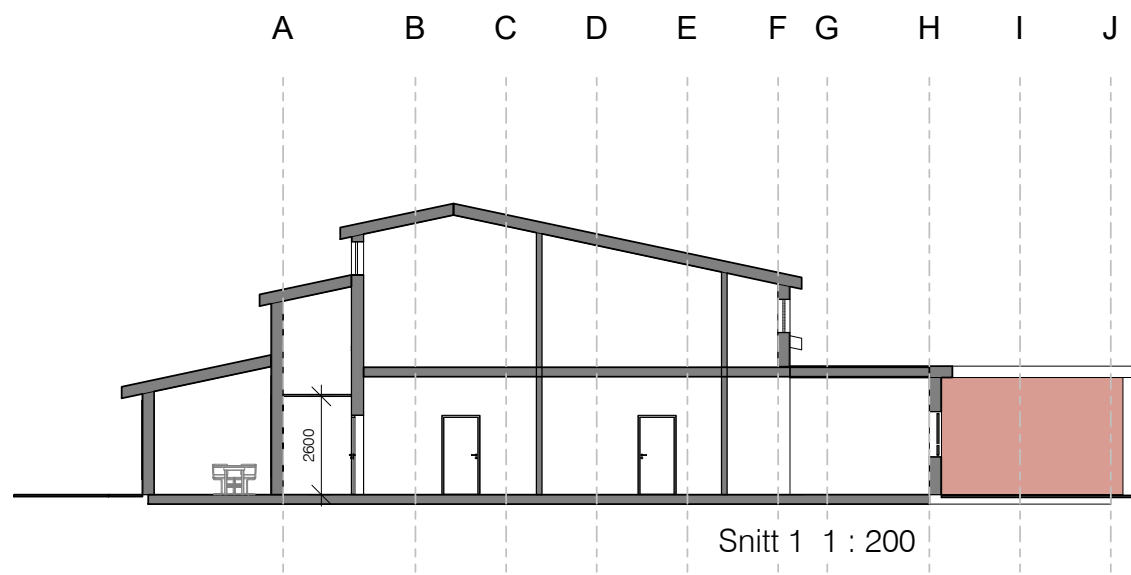

Stort grupperom	43.1 m <sup>2</sup>
Små grupperom	73.0 m <sup>2</sup>
BRA	116.1 m <sup>2</sup>

Stort grupperom	48.9 m <sup>2</sup>
Små grupperom	82.2 m <sup>2</sup>
BTA	131.1 m <sup>2</sup>

35 34 33 32 31 30 29 28 27 26 25 24 23 22 21 20 19 18 17 16 15 14 13 12 11 10 9 8 7

Fasade nordaust 1 : 200

K J I H G F E D C B A

Fasade søraust 1 : 200

13 14 15 16 17 18 19 20 21 22 23 24 25 26 27 28 29 30 31 32 33 34 35

Fasade sørvest 1 : 200

Perspektiv fra inngang

Perspektiv inne i grupperom 1

Perspektiv fra nord-øst

Perspektiv inne i stort grupperom

Perspektiv fra lekeplass