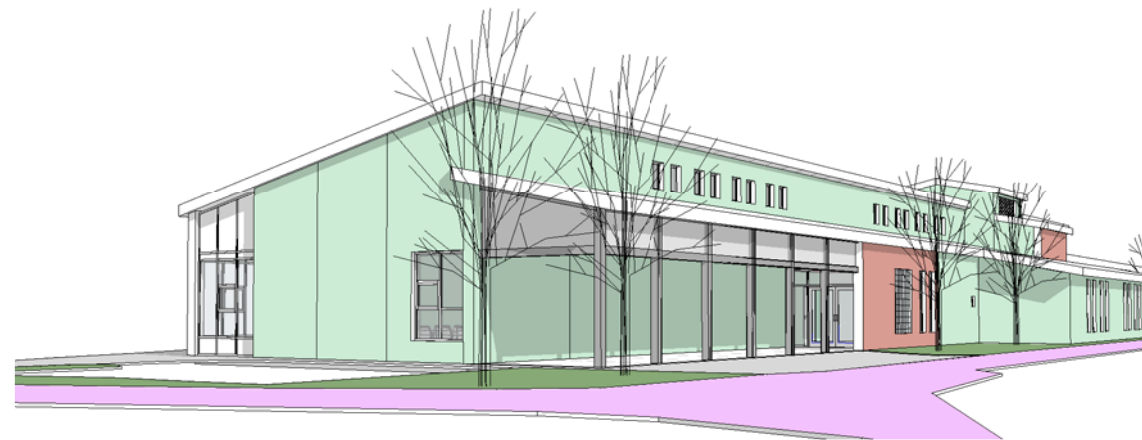

Stort grupperom	43.1 m <sup>2</sup>
Små grupperom	73.0 m <sup>2</sup>
BRA	116.1 m <sup>2</sup>

Stort grupperom	48.9 m <sup>2</sup>
Små grupperom	82.2 m <sup>2</sup>
BTA	131.1 m <sup>2</sup>

35 34 33 32 31 30 29 28 27 26 25 24 23 22 21 20 19 18 17 16 15 14 13 12 11 10 9 8 7

Fasade nordaust 1 : 200

K J I H G F E D C B A

Fasade søraust 1 : 200

13 14 15 16 17 18 19 20 21 22 23 24 25 26 27 28 29 30 31 32 33 34 35

Fasade sørvest 1 : 200

Perspektiv fra inngang

Perspektiv inne i grupperom 1

Perspektiv fra nord-øst

Perspektiv inne i stort grupperom

Perspektiv fra lekeplass