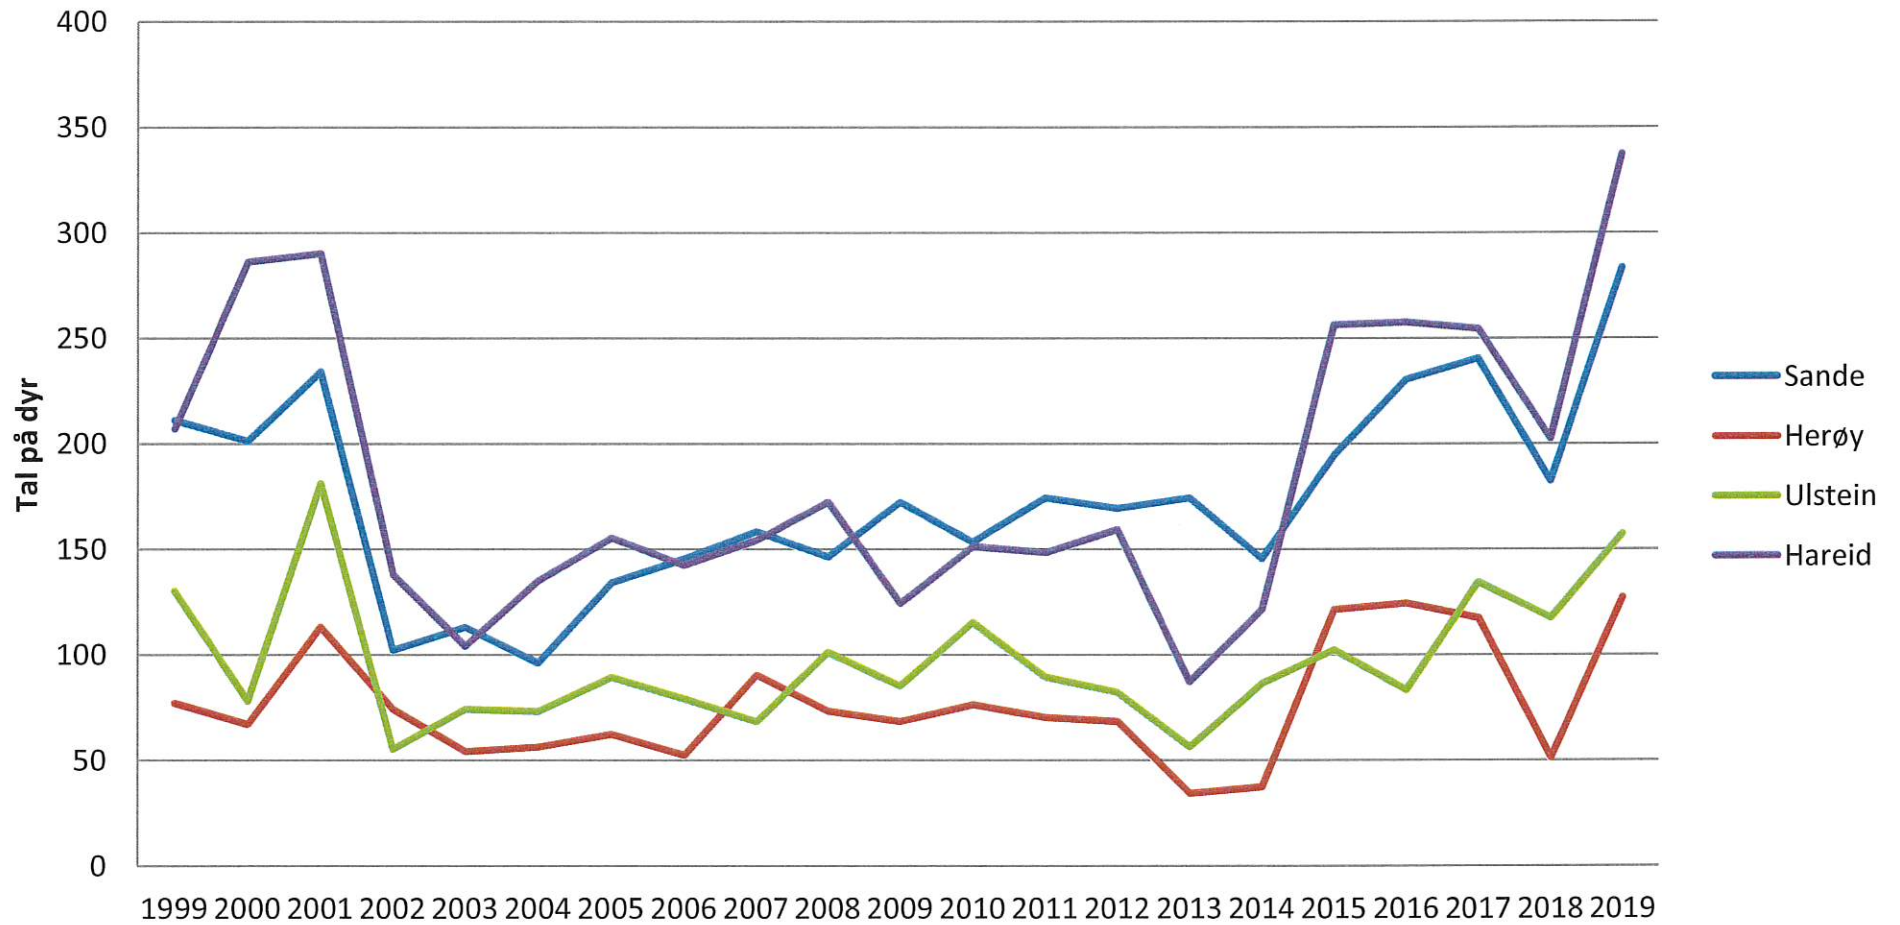

1998	1999	2000	2001	2002	2003	2004	2005	2006	2007	2008	2009	2010	2011	2012	2013	2014	2015	2016	2017	2018	2019
Dato fyrste teljing	20. april	18. april	16. april	22. april	21. april	26. april	18. april	16. april	22. april	22. april	20. april	19. april	25. april	16. april	21. april	20. april	12. april	18. apr	16. apr	22. apr	21. apr	13. apr
Sande	0	211	201	234	102	113	96	134	145	158	146	172	153	174	169	174	145	194	230	240	182	283
Herøy	0	77	67	113	74	54	56	62	52	90	73	68	76	70	68	34	37	121	124	117	51	127
Ulstein	0	130	78	181	55	74	73	89	79	68	101	85	115	89	82	56	86	102	83	134	117	157
Hareid	0	207	286	290	138	104	135	155	142	154	172	124	151	148	159	87	121	256	257	254	202	337
Vanylven	0	0	0	0	759	508	895	1016	870	925	962	860	892	872	1001	752	814	1107	990	1416	1303	1590
Volda	475	807	745	724	590	476	751	1101	784	731	1102	1045	949	921	1128	1030	927	1234	1224	1205	1317	1384
Ørsta	0	0	652	1019	722	570	823	914	879	660	1372	1297	1147	876	1294	617	974	1274	1371	1339	1226	1293
SUM	475	1432	2029	2561	2440	1899	2829	3471	2951	2786	3928	3651	3483	3150	3901	2750	3104	4288	4279	4705	4398	5171

	1998	1999	2000	2001	2002	2003	2004	2005	2006	2007	2008	2009	2010	2011	2012	2013	2014	2015	2016	2017	2018	2019
Dato andre teljing	1. mai	2. mai	30. april	1. mai	1. mai	3. mai	2. mai	30. april	6. mai	6. mai	4. mai	3. mai	9. mai	30. april	5. mai	4. mai	3. mai	02. mai	30. apr	06. mai	05. mai	04. mai
Sande	164	195	179	213	95	103	83	139	93	159	98	96	160	144	122	185	108	145	300	201	315	140
Herøy	109	104	0	90	57	46	66	74	80	64	59	48	96	50	74	54	54	65	120	119	103	59
Ulstein	88	85	104	111	77	64	69	44	25	53	62	44	70	104	70	89	77	111	135	116	169	88
Hareid	165	149	0	230	133	82	98	72	158	95	118	71	167	85	97	185	115	197	266	178	212	125
Vanylven	478	0	0	815	671	482	585	733	720	673	634	507	810	758	602	1055	555	921	1143	1014	1473	688
Volda	500	0	886	847	460	388	433	681	618	716	676	462	971	783	791	1030	608	1072	1374	1110	1247	633
Ørsta	566	0	0	903	543	396	583	737	566	721	936	764	1197	806	955	1157	759	1197	1506	1421	1280	599
SUM	2070	533	1169	3209	2036	1561	1917	2480	2260	2481	2583	1992	3471	2730	2711	3755	2276	3708	4844	4159	4799	2332

Hjorteteljing - fyrste teljedag